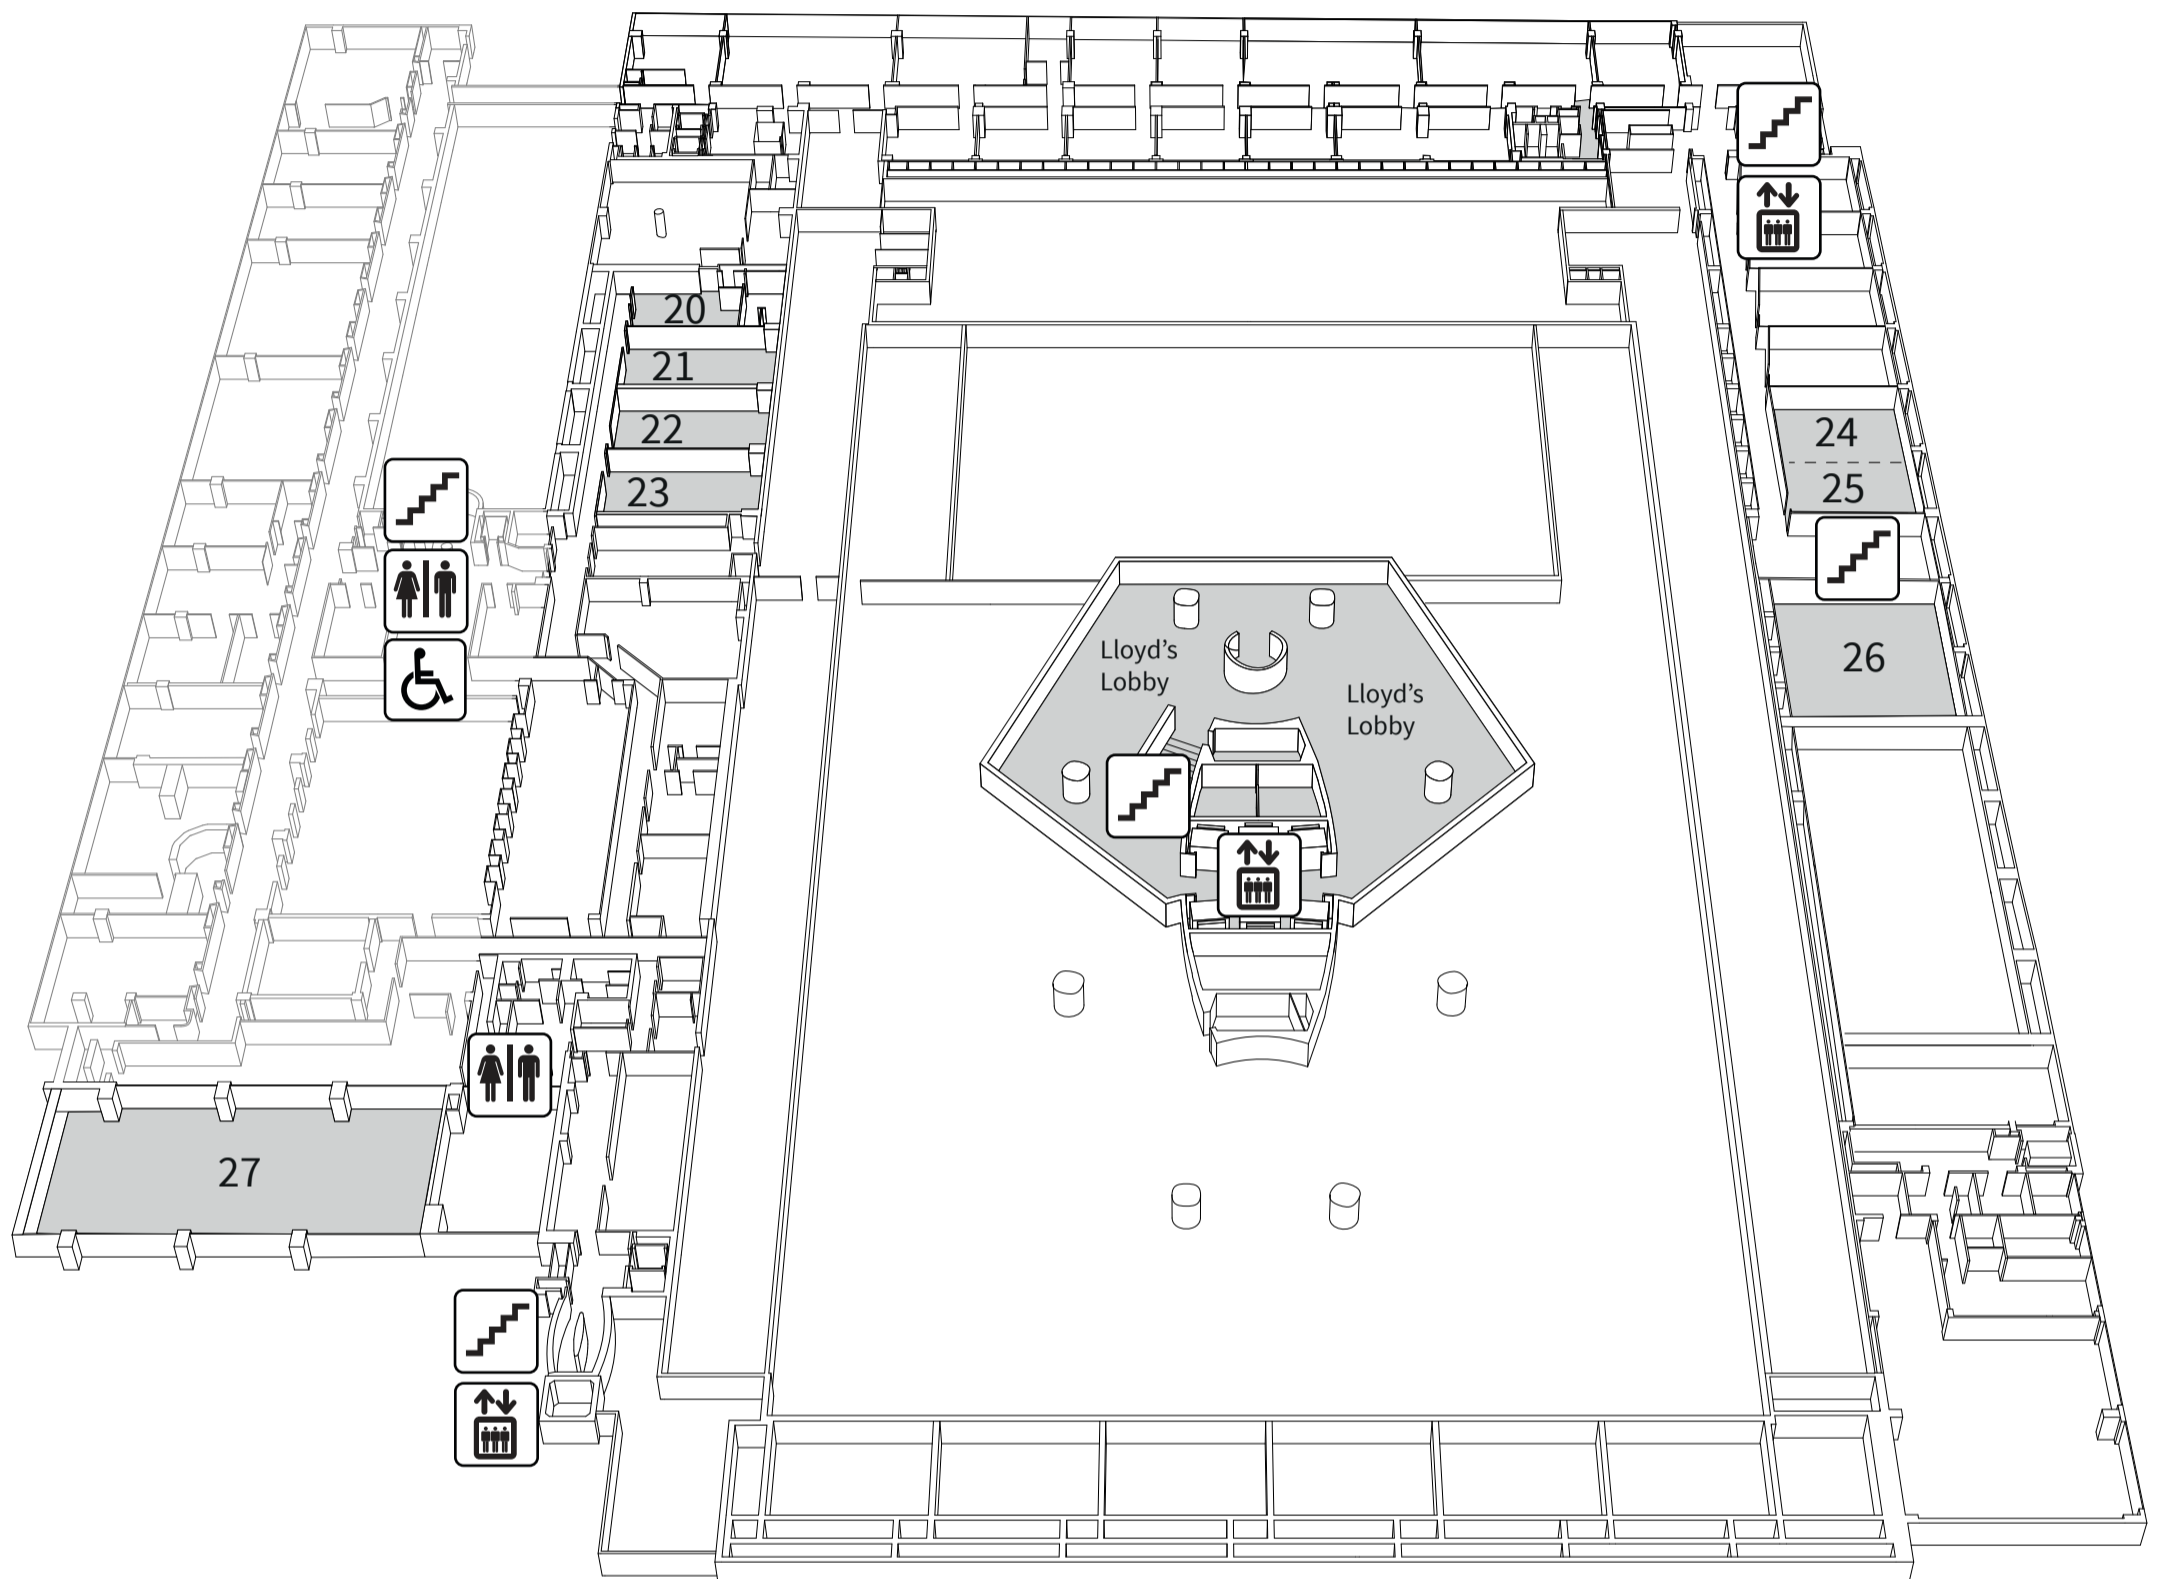

Begane grond

 Ingang

- | | | | |
|--|--|--|--|
|  Ingang |  7 Leeuwen room II |  18 Diamond room I |  Trap |
|  1A Rotterdam hall |  8 Leeuwen room I |  19 Diamond room II |  Receptie |
|  1B Exchange hall |  9 Goudriaan room II | |  Lift |
|  1C Mercurius hall |  10 Goudriaan room I | |  Toiletten |
|  1D Shipping hall |  11 J.F. Staal room | |  Mindervaliden toilet |
|  2 Veder room |  12 Blue room | | |
|  3 Mees room II |  14 Van Walsum room | | |
|  4 Mees room I |  15 Van der Veeken room | | |
|  5 Penn room II |  16 Captain's lounge | | |
|  6 Penn room I |  17 Van Oldenbarnevelt room | | |

Eerste verdieping

- 20 Van Beuningen studio
- 21 Van der Werff studio
- 22 Van der Mandele studio
- 23 Van Hoogendorp studio
- 24 New York room I
- 25 New York room II
- 26 Tokyo room
- 27 Zaal Staal (1 etage hoger)

-  Trap
-  Lift
-  Toiletten
-  Mindervaliden toilet