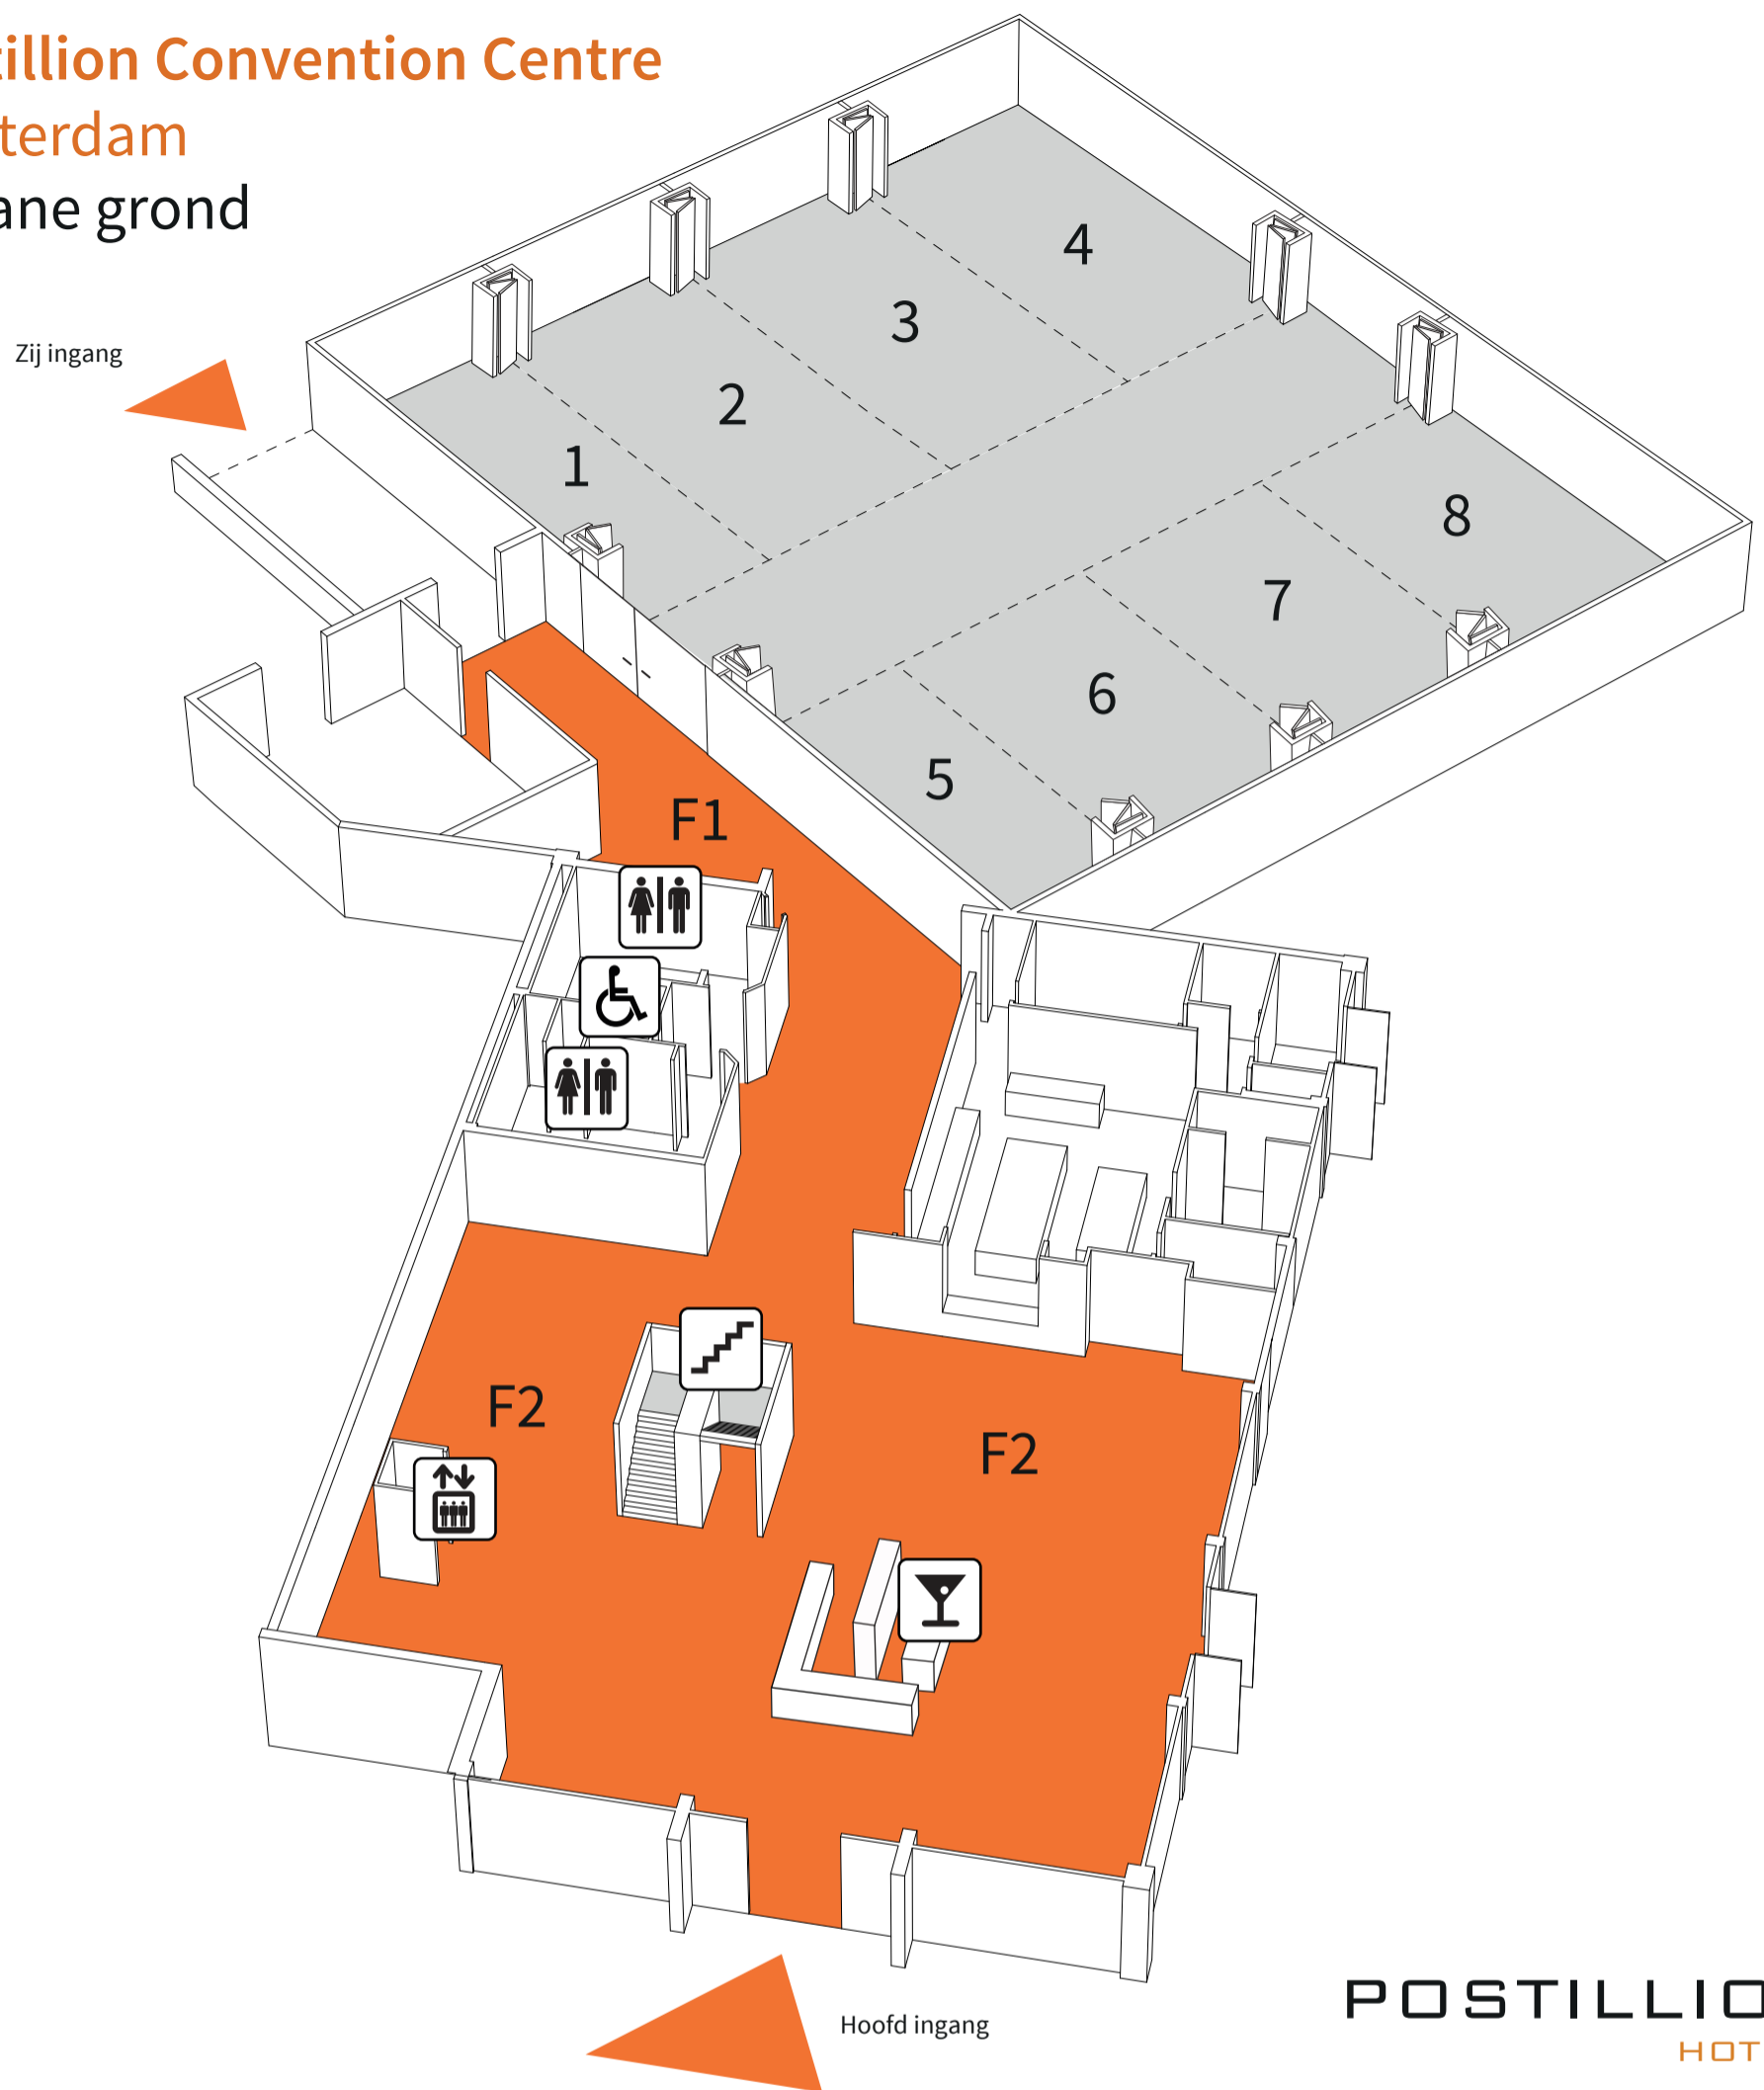

 Toiletten

 Mindervaliden toilet

 Foyer

Postillion Hotel Amsterdam

Eerste verdieping

POSTILLION
HOTELS

 Ingang & lobby

 Trap

 Bar

 Lift

 Toiletten

 Mindervaliden toilet

Postillion Hotel Amsterdam

Tweede verdieping

POSTILLION
HOTELS

Foyer

Brainstorm
ruimte

24-28

Vergaderzalen

29 - 30

Boardrooms

31 - 32

Vergaderzalen

Trap

Lift

Toiletten

Mindervaliden toilet

Postillion Convention Centre
Amsterdam
 Begane grond

POSTILLION
HOTELS

- | | | | | | |
|--|--------------|---|---------------|---|----------------------|
|  | Hoofd ingang |  | Vergaderzalen |  | Trap |
|  | Zij ingang | | |  | Bar |
|  | Foyer 1 | | |  | Lift |
|  | Foyer 2 | | |  | Toiletten |
|  | Back office | | |  | Mindervaliden toilet |