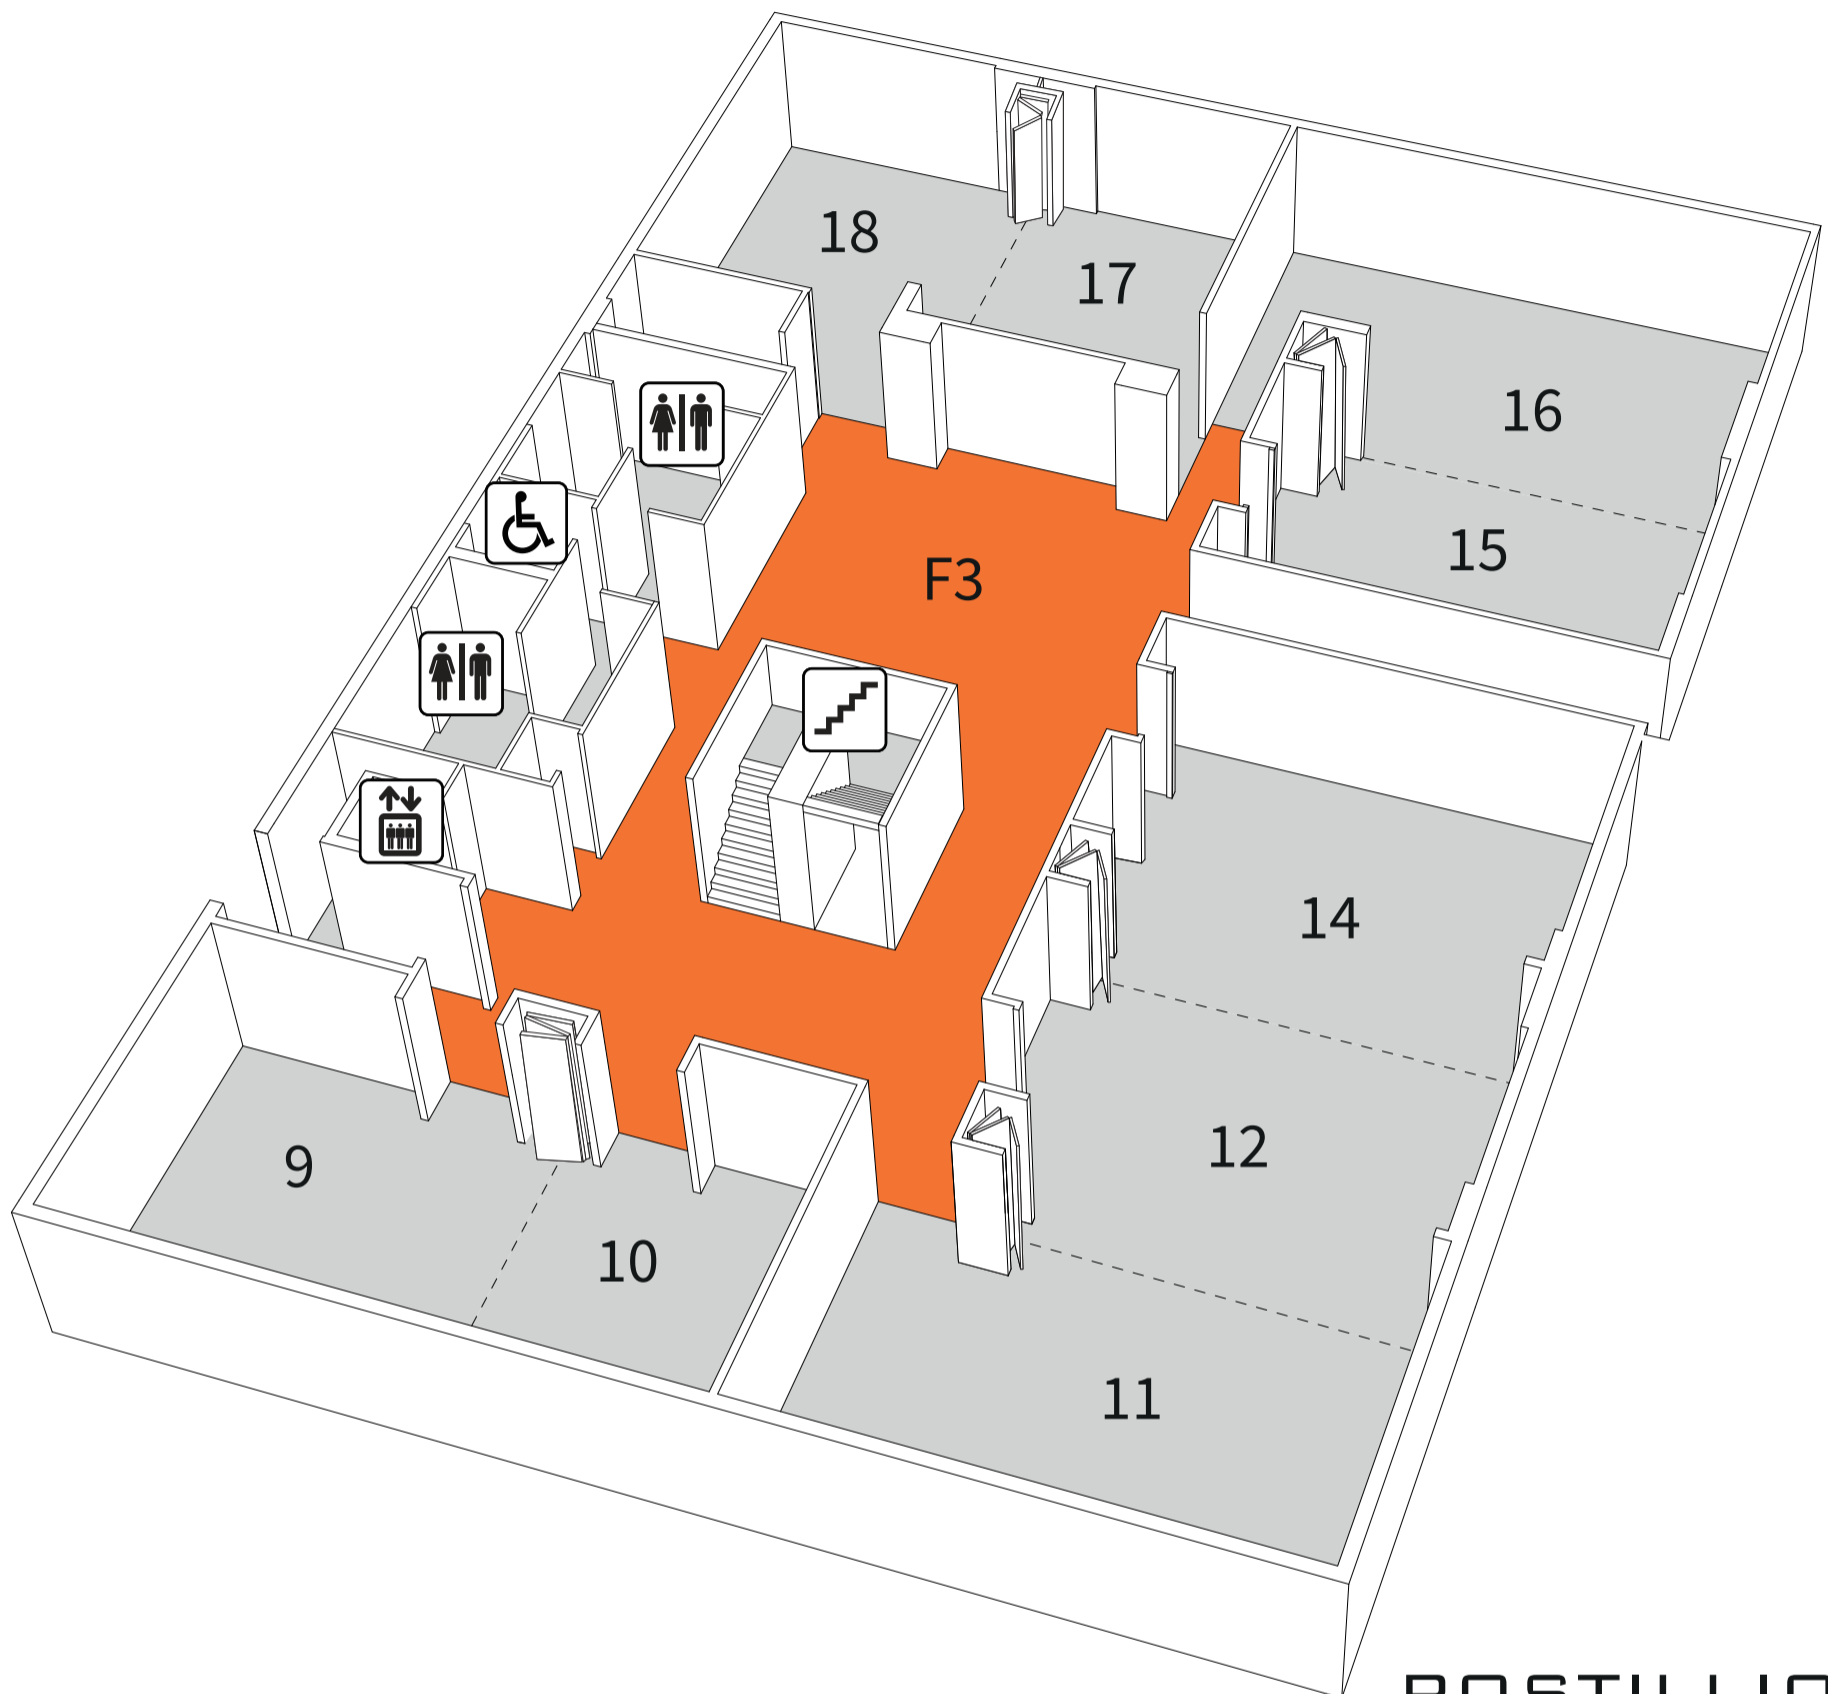

Postillion Convention Centre

Amsterdam

Eerste verdieping

POSTILLION
HOTELS

F3 Foyer 3

9-18 Vergaderzalen

Trap

Lift

Toiletten

Mindervaliden toilet