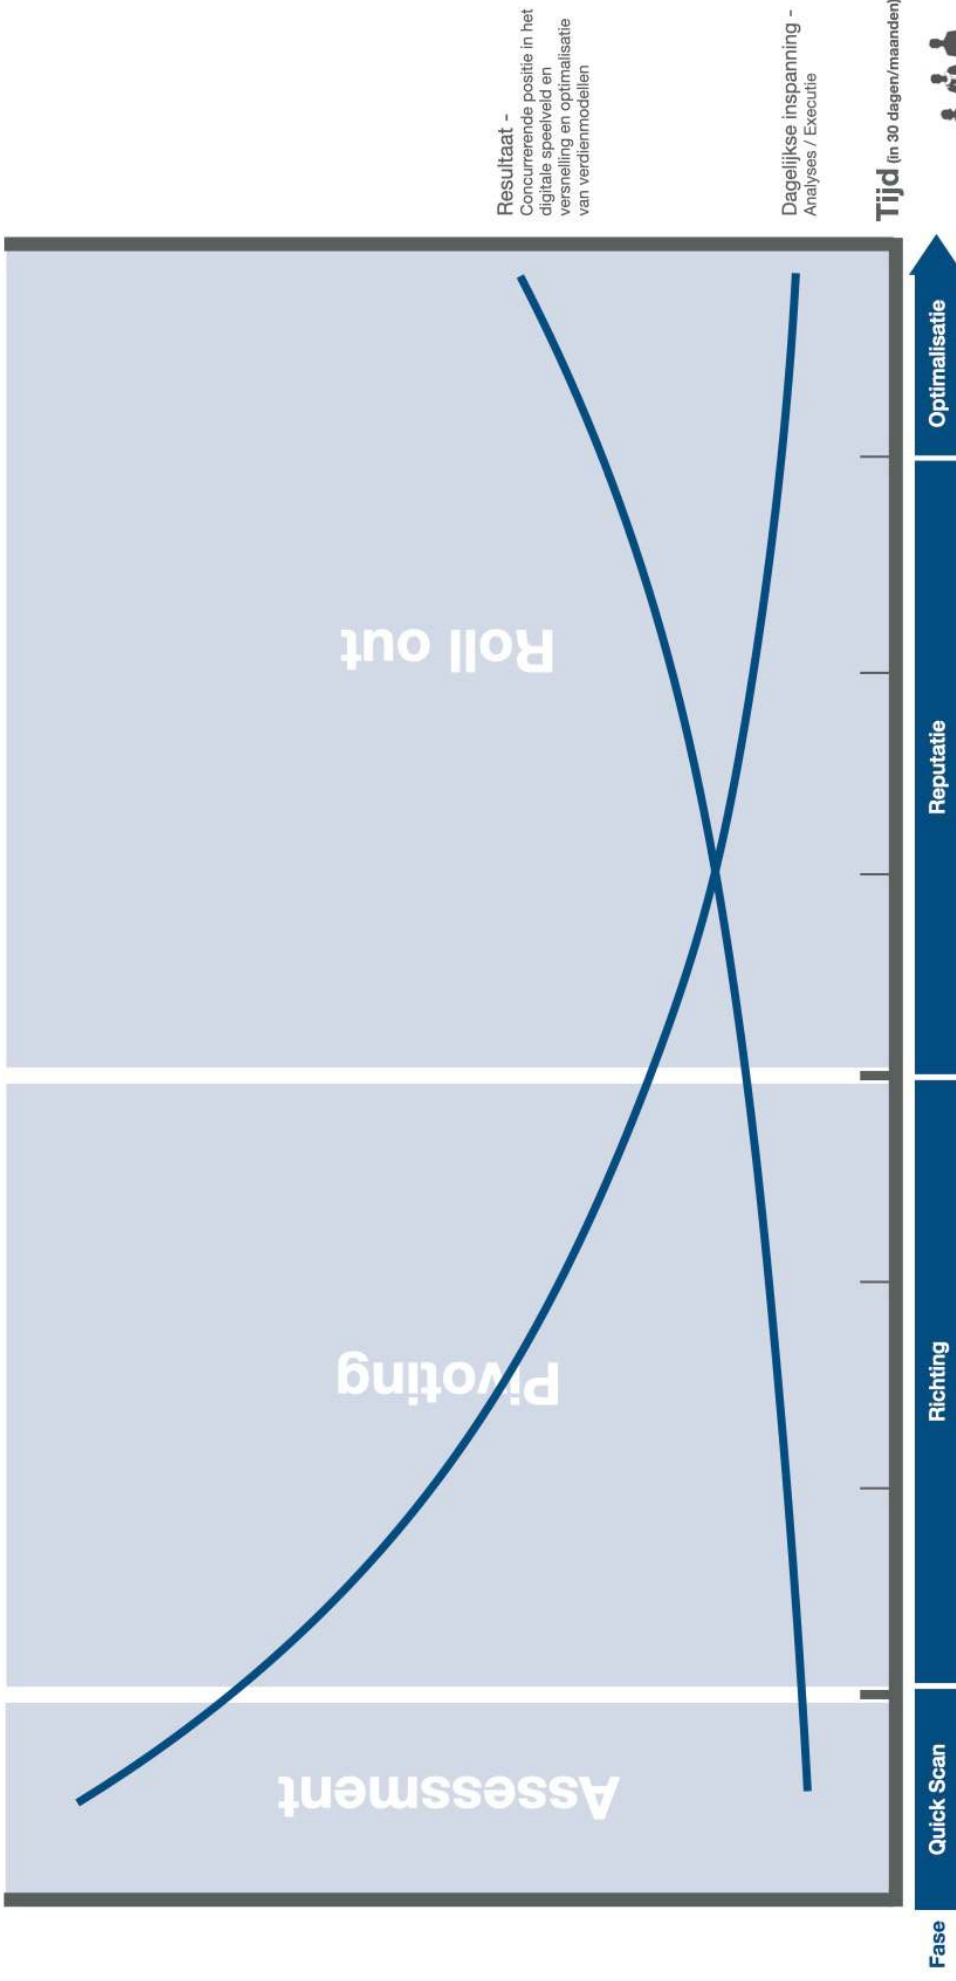

Inspanning

Waarde

Fase

Quick Scan

Richting

Reputatie

Optimalisatie

Tijd (in 30 dagen/maanden)